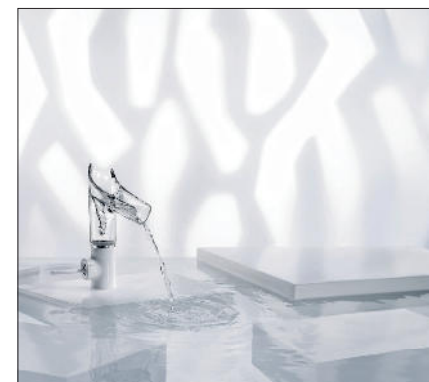

◀ PRAKTISCH, DER I SHOWER

iShower* fügt sich aufgrund der flächenbündigen Montage elegant und funktional in die Glasrückwand ein. Die Duschnische dient im

Utensilienablage. Keine Bohrungen, keine Schrauben und keine störende, hervorstechenden Elemente stehen Ihrem Duschvergnügen im Wege – Eleganz in Perfektion.

SPRUDELNDE QUELLE ▶

Die pure Energie eines Wirbels beeindruckt auf besondere Weise. Wie kann man dieses Naturschauspiel nach Hause an den Waschtisch holen?

Axor Starck V macht die Kraft der Natur in einer organisch-skulpturalen Glasarmatur

sichtbar. Der Glaskörper gibt den Blick frei auf den eleganten Wasserwirbel. Läuft kein Wasser, wird die Kristallglas-Armatur zu einem Brunnen im täglichen Leben. Der Glaskorpus ist unempfindlich, leicht entfernbar und spülmaschinenfest.