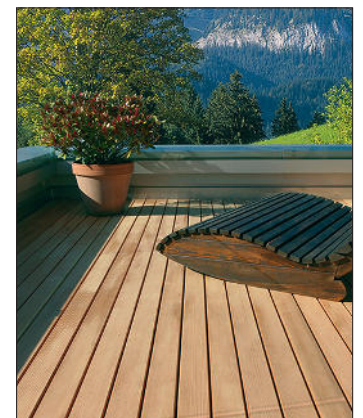

Frühlingsaktion:

per Tag
Fr. 80.-
statt Fr. 100.-

SICHT/SONNEN SCHUTZ

«Wir helfen Ihnen eine optimale Lösung zu finden!»

INSEKTEN SCHUTZ

20%
Rabatt
auf sämtlichen
Rollfix-Produkten!

TERRASSEN-BODEN AUS HOLZ

Der Charakter von Holz ist einzigartig. Je nach Holz- und Verlegeart können Sie Ihren eigenen Boden gestalten.

Gönnen Sie sich ein Unikat – lassen Sie sich von der Natürlichkeit begeistern.

Die Preise variieren je nach Holzart und Konstruktion.