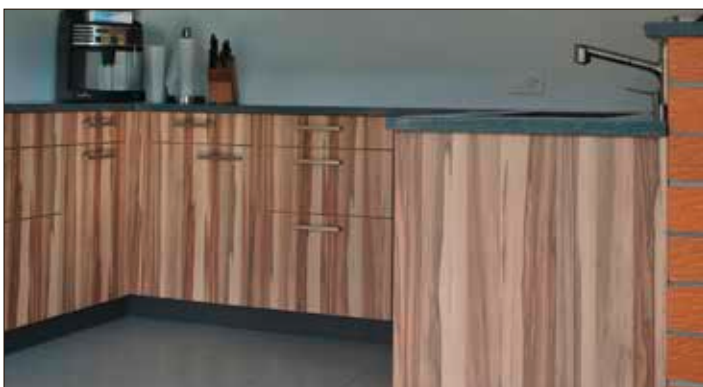

Diese Küche ist klassisch, ▶ besticht aber durch ihre Details. Die Abdeckung ist aus lackiertem Glas, die Barabdeckung aus Altholz, welches beim Umbau übrig blieb.

◀ Die violette Glasrückwand ist zur weissen Hochglanz-Küchenfront ein toller Farbtupfer, der zudem gut zur warmen Farbe der Holzdecke passt.