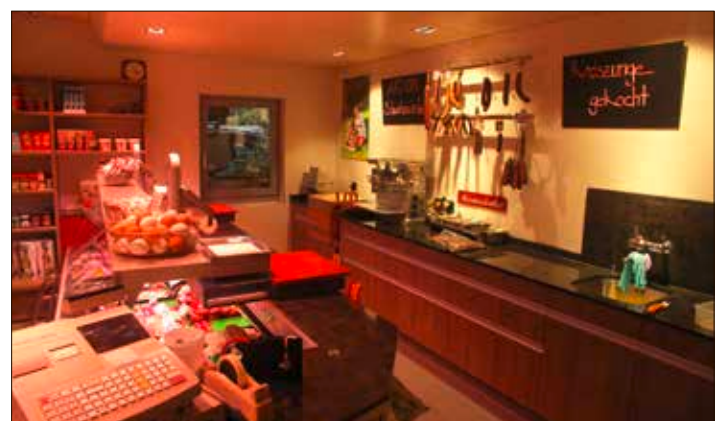

Wie das so ist, wird aus einer Idee plötzlich Realität. In der Regel wird man fast immer zu einem Entscheid gezwungen.

Bei der Theke musste das Kühlmittel ersetzt werden. Diese Pflicht motivierte das Metzgerehepaar, die Vision mit dem Verkaufsladen in die Realität umzusetzen. Die Verkaufstheke wurde sorgfältig demontiert und in unserer Werkstatt mit einem neuen Kleid versehen.

Am besten überzeugen Sie sich selber und lassen sich von diesem Raum und den ausgestellten Köstlichkeiten inspirieren.

Küchen-Ideen:

LASSEN SIE SICH INSPIRIEREN!

◀ Ausstellungsküche: sehr schlicht und klassisch. Der geradlinige Look wird durch den als Rückwand hochgezogenen Granit noch verstärkt.

◀ Das freche Holzdekor passt hier schön in die grosszügige Küche. Die Granitabdeckung und der Boden dürfen da ruhig etwas zurückhaltender sein.

Die kleinen Tablare ▶ an der Wand sind eingemauert, es sieht so aus, als würden sie schweben.